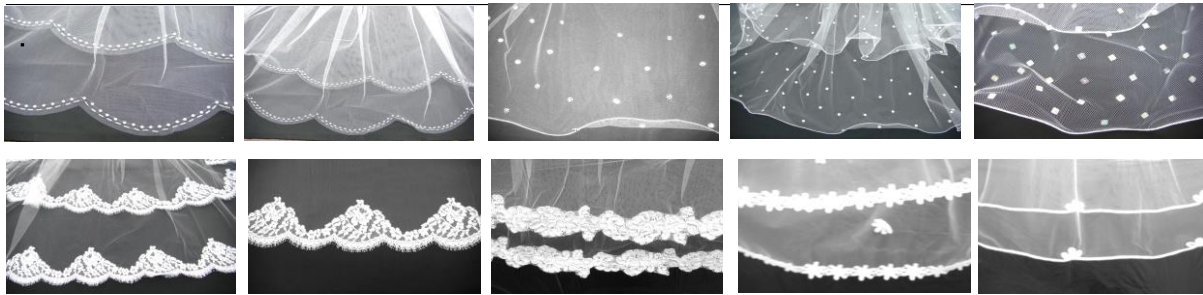

### BOUQUET 造花ブーケ (お好きなブーケをお選び下さい)

BQ01

BQ02

BQ03

BQ04

BQ05

BQ06

HEAD ACCESSORY ヘッドアクセサリ ( \$30～ ティアラ・クラウン・カチューシャ )

HAKUREI ハクレイ ( \$30～ )

VEIL ベール ( \$20～ ショートブレーン・デコレーション・ロングベール・マリアベール )

GROVE グローブ ( \$20～ 花柄・リボン・メッシュ・フリル など )

※お写真以外にもロンググローブ・サテン生地など取り揃えております。

NECKLACE ネックレス ( \$20～ )